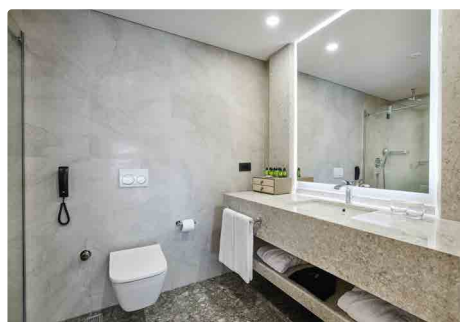

КАТЕГОРИЯ И ХАРАКТЕРИСТИКА НОМЕРОВ **Comfort Lake House Room**

Comfort Lake House Room (26 комнаты)
37-40 м² Мин 1/Макс 3 чел.

2 односпальные кровати или 1 двухспальная кровать, диван с функцией односпальной кровати, Спутниковое вещание во всех номерах, 140-дюймовый LCD-телевизор со спутниковым вещанием, Капсульная кофемашинка и капсулы, Набор для приготовления чая и кофе, Мини-бар, Телефон с прямым набором номера, Система кондиционирования VRF (отопление/охлаждение), Керамический пол, Ванная комната (туалет, душ), Телефон в ванной комнате, Фен, Тапочки, Халаты, Электронный сейф, Номера с видом на бассейн, Некоторые из номеров на первом этаже имеют балкон, в других - французский балкон

КАТЕГОРИЯ И ХАРАКТЕРИСТИКА НОМЕРОВ **Royal Family Duplex Suite Villa**

Royal Family Duplex Suite Villa (3 виллы) **100 m² Мин 4 / Макс 3**

Двухуровневая вилла, Просторная гостиная, Балкон, Туалет на каждом этаже, Наверху 2 спальни и 1 детская комната, Отдельная общая ванная комната (душ, туалет), Спутниковое вещание во всех номерах, 140-дюймовый LCD-телевизор со спутниковым вещанием, Капсульная кофемашина и капсулы, Набор для приготовления чая и кофе, Мини-бар, Телефон с прямым набором номера, Сплит-кондиционер (горячий-холодный), Ламинированный пол в гостиной и комнатах на втором этаже, Телефон в ванной комнате, Фен, Тапочки, халаты, Электронный сейф