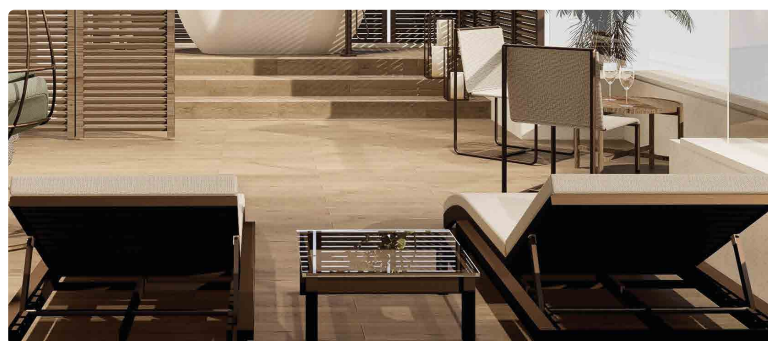

КАТЕГОРИЯ И ХАРАКТЕРИСТИКА НОМЕРОВ **Standard Jacuzzi Terrace Room**

Standard Jacuzzi Terrace Room (20 номеров) **28 m² Мин 2 / Макс 2**

В номере 1 двуспальная кровать, Спутниковое вещание во всех номерах, 140-дюймовый LCD-телевизор со спутниковым вещанием, Капсульная кофемашина и капсулы, Набор для приготовления чая и кофе, Мини-бар, Телефон с прямым набором номера, Система кондиционирования VRF (отопление/охлаждение), Керамический пол, Ванная комната (туалет, душ), Телефон в ванной комнате, Фен, Тапочки, Халаты, Электронный сейф, В номерах этой категории есть терраса с собственным джакузи, Номера с видом на сад.