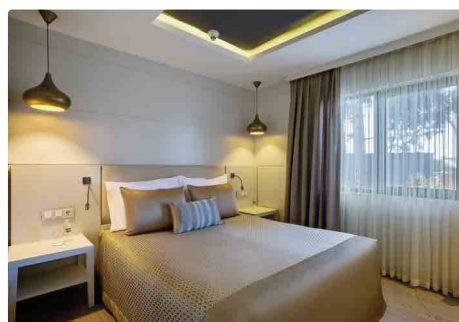

КАТЕГОРИЯ И ХАРАКТЕРИСТИКА НОМЕРОВ **Royal Family Duplex Suite Villa**

Royal Family Duplex Suite Villa (3 виллы) **100 m² Мин 4 / Макс 3**

Двухуровневая вилла, Просторная гостиная, Балкон, Туалет на каждом этаже, Наверху 2 спальни и 1 детская комната, Отдельная общая ванная комната (душ, туалет), Спутниковое вещание во всех номерах, 140-дюймовый LCD-телевизор со спутниковым вещанием, Капсульная кофемашина и капсулы, Набор для приготовления чая и кофе, Мини-бар, Телефон с прямым набором номера, Сплит-кондиционер (горячий-холодный), Ламинированный пол в гостиной и комнатах на втором этаже, Телефон в ванной комнате, Фен, Тапочки, халаты, Электронный сейф

КАТЕГОРИИ И ХАРАКТЕРИСТИКА НОМЕРОВ

Royal Duplex Suite Villa

Royal Duplex Suite Villa (4 виллы)
100m² Мин 3 / Макс 4

Двухуровневая вилла, Просторная гостиная, Туалет на каждом этаже, Балкон, Наверху находится спальня с 1 ванной комнатой, туалетом и гардеробной, Есть одна детская спальня, отдельная общая ванная комната (душ, туалет), Спутниковое вещание во всех номерах, 140-дюймовый LCD-телевизор со спутниковым вещанием, Капсульная кофемашина и капсулы, Набор для приготовления чая и кофе, Мини-бар, Телефон с прямым набором номера, Сплит-кондиционер (горячий/холодный), Ламинированный пол в гостиной и комнатах на втором этаже, Телефон в ванной комнате, Фен, Тапочки, Халаты, Электронный сейф