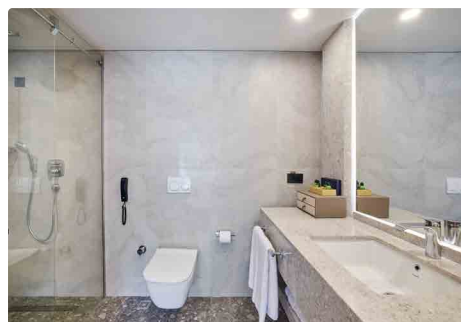

КАТЕГОРИЯ И ХАРАКТЕРИСТИКА НОМЕРОВ **Comfort Lake House Room**

Comfort Lake House Room (26 комнаты)
37-40 м² Мин 1/Макс 3 чел.

2 односпальные кровати или 1 двухспальная кровать, диван с функцией односпальной кровати, Спутниковое вещание во всех номерах, 140-дюймовый LCD-телевизор со спутниковым вещанием, Капсульная кофемашинка и капсулы, Набор для приготовления чая и кофе, Мини-бар, Телефон с прямым набором номера, Система кондиционирования VRF (отопление/охлаждение), Керамический пол, Ванная комната (туалет, душ), Телефон в ванной комнате, Фен, Тапочки, Халаты, Электронный сейф, Номера с видом на бассейн, Некоторые из номеров на первом этаже имеют балкон, в других - французский балкон

КАТЕГОРИЯ И ХАРАКТЕРИСТИКА НОМЕРОВ **Royal Family Duplex Suite Villa**

Royal Family Duplex Suite Villa (3 виллы) **100 m² Мин 4 / Макс 3**

Двухуровневая вилла, Просторная гостиная, Балкон, Туалет на каждом этаже, Наверху 2 спальни и 1 детская комната, Отдельная общая ванная комната (душ, туалет), Спутниковое вещание во всех номерах, 140-дюймовый LCD-телевизор со спутниковым вещанием, Капсульная кофемашина и капсулы, Набор для приготовления чая и кофе, Мини-бар, Телефон с прямым набором номера, Сплит-кондиционер (горячий-холодный), Ламинированный пол в гостиной и комнатах на втором этаже, Телефон в ванной комнате, Фен, Тапочки, халаты, Электронный сейф