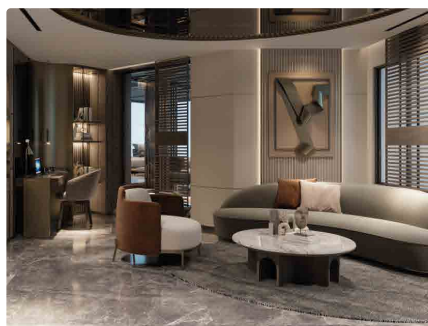

КАТЕГОРИЯ И ХАРАКТЕРИСТИКА НОМЕРОВ **Unique Suite Room**

Unique Suite Room (1 suite) **60 m² Min 2 / Max 2**

1 двухспальная кровать, Спутниковое вещание во всех номерах, 140-дюймовый LCD-телевизор со спутниковым вещанием, Капсульная кофемашина и капсулы, Набор для приготовления чая и кофе, Мини-бар, Телефон с прямым набором номера, Система кондиционирования VRF (отопление/охлаждение), Керамический пол, Ванная комната (туалет, душ), Телефон в ванной комнате, Фен, Тапочки, Халаты, Электронный сейф, Номер с террасой, на террасе L-тип диванчик и джакузи, Есть балкон.