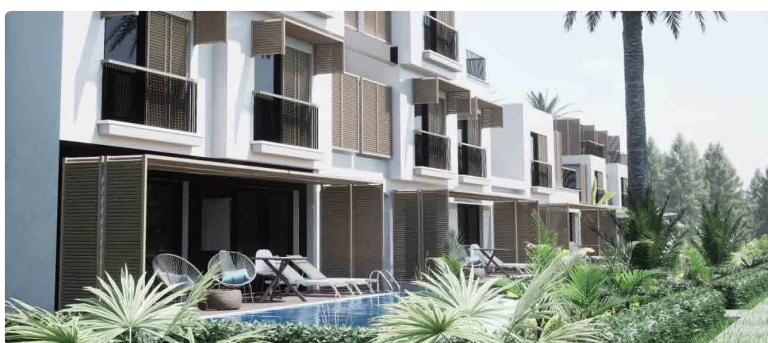

КАТЕГОРИЯ И ХАРАКТЕРИСТИКА НОМЕРОВ **Royal Family Swim Up Room**

Royal Family Swim Up Room (11 номеров) **60 m² Мин 3 / Макс 4**

2 односпальные кровати или 1 двуспальная кровать, диван с функцией односпальной кровати, Спутниковое вещание во всех номерах, 140-дюймовый LCD-телевизор со спутниковым вещанием, Капсульная кофемашинка и капсулы, Набор для приготовления чая и кофе, Мини-бар, Телефон с прямым набором номера, Система кондиционирования VRF (отопление/охлаждение), Керамический пол, Ванная комната (туалет, душ), Телефон в ванной комнате, Фен, Тапочки, Халаты, Электронный сейф, Номера с видом на сад, Есть балкон из которого имеется выход к собственному бассейну