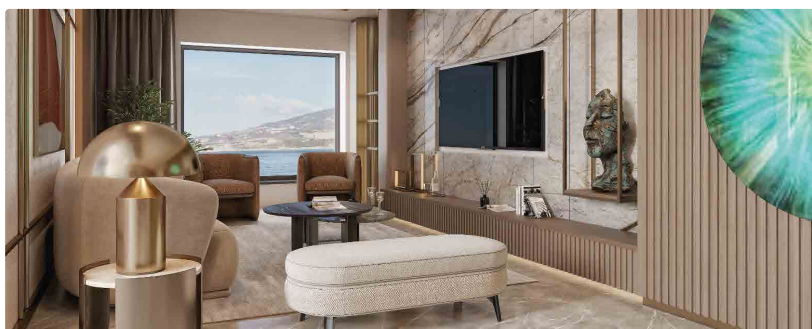

КАТЕГОРИЯ И ХАРАКТЕРИСТИКА НОМЕРОВ **Deluxe Family Suite Room**

Deluxe Family Suite Room (5 номеров)
125 m² Мин 4 / Макс 3

Состоит из 1 гостиной, 2 спален (1 двуспальная + 2 односпальные кровати), в каждой комнате есть своя ванная комната с душем и туалетом. В гостиной есть диван с функцией односпальной кровати Спутниковое вещание во всех номерах, 140-дюймовый LCD-телевизор со спутниковым вещанием, Капсульная кофемашина и капсулы, Набор для приготовления чая и кофе, Мини-бар, Телефон с прямым набором номера, Система кондиционирования VRF (отопление/охлаждение), Керамический пол, Ванная комната (туалет, душ), Телефон в ванной комнате, Фен, Тапочки, Халаты, Электронный сейф, Номера с видом на море, 2 балкона