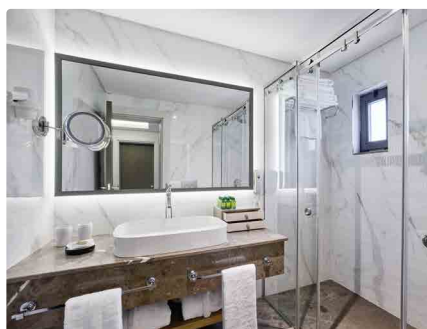

КАТЕГОРИЯ И ХАРАКТЕРИСТИКА НОМЕРОВ **Royal Family Duplex Suite Villa**

Royal Family Duplex Suite Villa (3 виллы) **100 m² Мин 4 / Макс 3**

Двухуровневая вилла, Просторная гостиная, Балкон, Туалет на каждом этаже, Наверху 2 спальни и 1 детская комната, Отдельная общая ванная комната (душ, туалет), Спутниковое вещание во всех номерах, 140-дюймовый LCD-телевизор со спутниковым вещанием, Капсульная кофемашина и капсулы, Набор для приготовления чая и кофе, Мини-бар, Телефон с прямым набором номера, Сплит-кондиционер (горячий-холодный), Ламинированный пол в гостиной и комнатах на втором этаже, Телефон в ванной комнате, Фен, Тапочки, халаты, Электронный сейф

КАТЕГОРИИ И ХАРАКТЕРИСТИКА НОМЕРОВ

Royal Duplex Suite Villa

Royal Duplex Suite Villa (4 виллы)
100m² Мин 3 / Макс 4

Двухуровневая вилла, Просторная гостиная, Туалет на каждом этаже, Балкон, Наверху находится спальня с 1 ванной комнатой, туалетом и гардеробной, Есть одна детская спальня, отдельная общая ванная комната (душ, туалет), Спутниковое вещание во всех номерах, 140-дюймовый LCD-телевизор со спутниковым вещанием, Капсульная кофемашина и капсулы, Набор для приготовления чая и кофе, Мини-бар, Телефон с прямым набором номера, Сплит-кондиционер (горячий/холодный), Ламинированный пол в гостиной и комнатах на втором этаже, Телефон в ванной комнате, Фен, Тапочки, Халаты, Электронный сейф