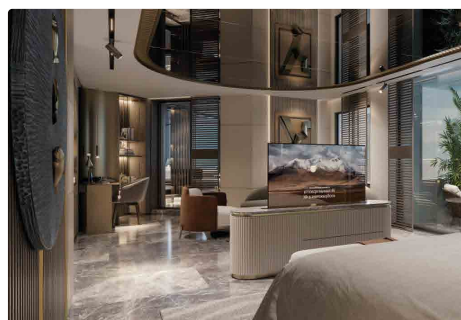

КАТЕГОРИЯ И ХАРАКТЕРИСТИКА НОМЕРОВ **Unique Suite Room**

Unique Suite Room (1 suite) **60 m² Min 2 / Max 2**

1 двухспальная кровать, Спутниковое вещание во всех номерах, 140-дюймовый LCD-телевизор со спутниковым вещанием, Капсульная кофемашина и капсулы, Набор для приготовления чая и кофе, Мини-бар, Телефон с прямым набором номера, Система кондиционирования VRF (отопление/охлаждение), Керамический пол, Ванная комната (туалет, душ), Телефон в ванной комнате, Фен, Тапочки, Халаты, Электронный сейф, Номер с террасой, на террасе L-тип диванчик и джакузи, Есть балкон.