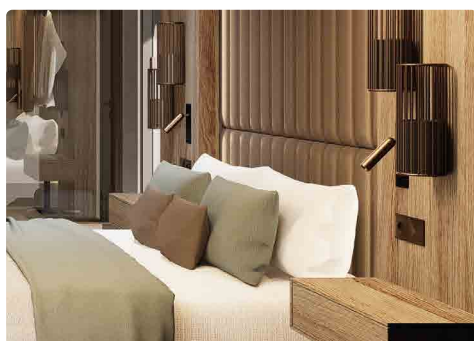

КАТЕГОРИЯ И ХАРАКТЕРИСТИКА НОМЕРОВ **Comfort Lake House Room**

Comfort Lake House Room (26 комнаты)
37-40 м² Мин 1/Макс 3 чел.

2 односпальные кровати или 1 двухспальная кровать, диван с функцией односпальной кровати, Спутниковое вещание во всех номерах, 140-дюймовый LCD-телевизор со спутниковым вещанием, Капсульная кофемашинка и капсулы, Набор для приготовления чая и кофе, Мини-бар, Телефон с прямым набором номера, Система кондиционирования VRF (отопление/охлаждение), Керамический пол, Ванная комната (туалет, душ), Телефон в ванной комнате, Фен, Тапочки, Халаты, Электронный сейф, Номера с видом на бассейн, Некоторые из номеров на первом этаже имеют балкон, в других - французский балкон

КАТЕГОРИЯ И ХАРАКТЕРИСТИКА НОМЕРОВ **Royal Suite Room**

Royal Suite Room (47 номеров) **60 м² Мин 2 / Макс 3**

Состоит из гостиной и спальни (1 двуспальная кровать). Диван с функцией односпальной кровати в гостиной, Спутниковое вещание во всех номерах, 140-дюймовый LCD-телевизор со спутниковым вещанием, Капсульная кофемашина и капсулы, Набор для приготовления чая и кофе, Мини-бар, Телефон с прямым набором номера, Система кондиционирования VRF (отопление/охлаждение), Керамический пол, Ванная комната (туалет, душ), Телефон в ванной комнате, Фен, Тапочки, Халаты, Электронный сейф, Номера с видом на сад, Есть балкон

КАТЕГОРИЯ И ХАРАКТЕРИСТИКА НОМЕРОВ **Royal Family Duplex Suite Villa**

Royal Family Duplex Suite Villa (3 виллы) **100 m² Мин 4 / Макс 3**

Двухуровневая вилла, Просторная гостиная, Балкон, Туалет на каждом этаже, Наверху 2 спальни и 1 детская комната, Отдельная общая ванная комната (душ, туалет), Спутниковое вещание во всех номерах, 140-дюймовый LCD-телевизор со спутниковым вещанием, Капсульная кофемашина и капсулы, Набор для приготовления чая и кофе, Мини-бар, Телефон с прямым набором номера, Сплит-кондиционер (горячий-холодный), Ламинированный пол в гостиной и комнатах на втором этаже, Телефон в ванной комнате, Фен, Тапочки, халаты, Электронный сейф