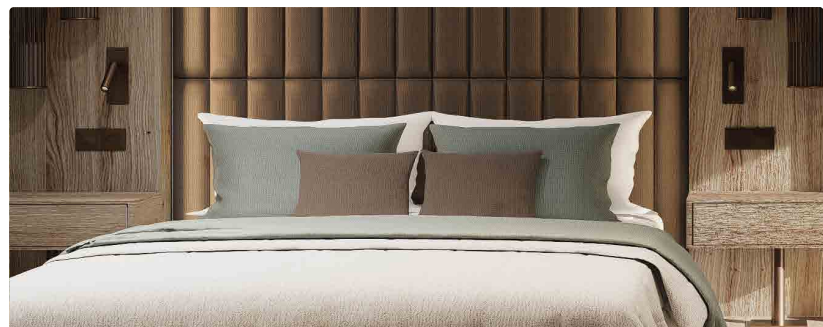

КАТЕГОРИЯ И ХАРАКТЕРИСТИКА НОМЕРОВ **Royal Suite Room**

Royal Suite Room (47 номеров) **60 м² Мин 2 / Макс 3**

Состоит из гостиной и спальни (1 двуспальная кровать). Диван с функцией односпальной кровати в гостиной, Спутниковое вещание во всех номерах, 140-дюймовый LCD-телевизор со спутниковым вещанием, Капсульная кофемашина и капсулы, Набор для приготовления чая и кофе, Мини-бар, Телефон с прямым набором номера, Система кондиционирования VRF (отопление/охлаждение), Керамический пол, Ванная комната (туалет, душ), Телефон в ванной комнате, Фен, Тапочки, Халаты, Электронный сейф, Номера с видом на сад, Есть балкон